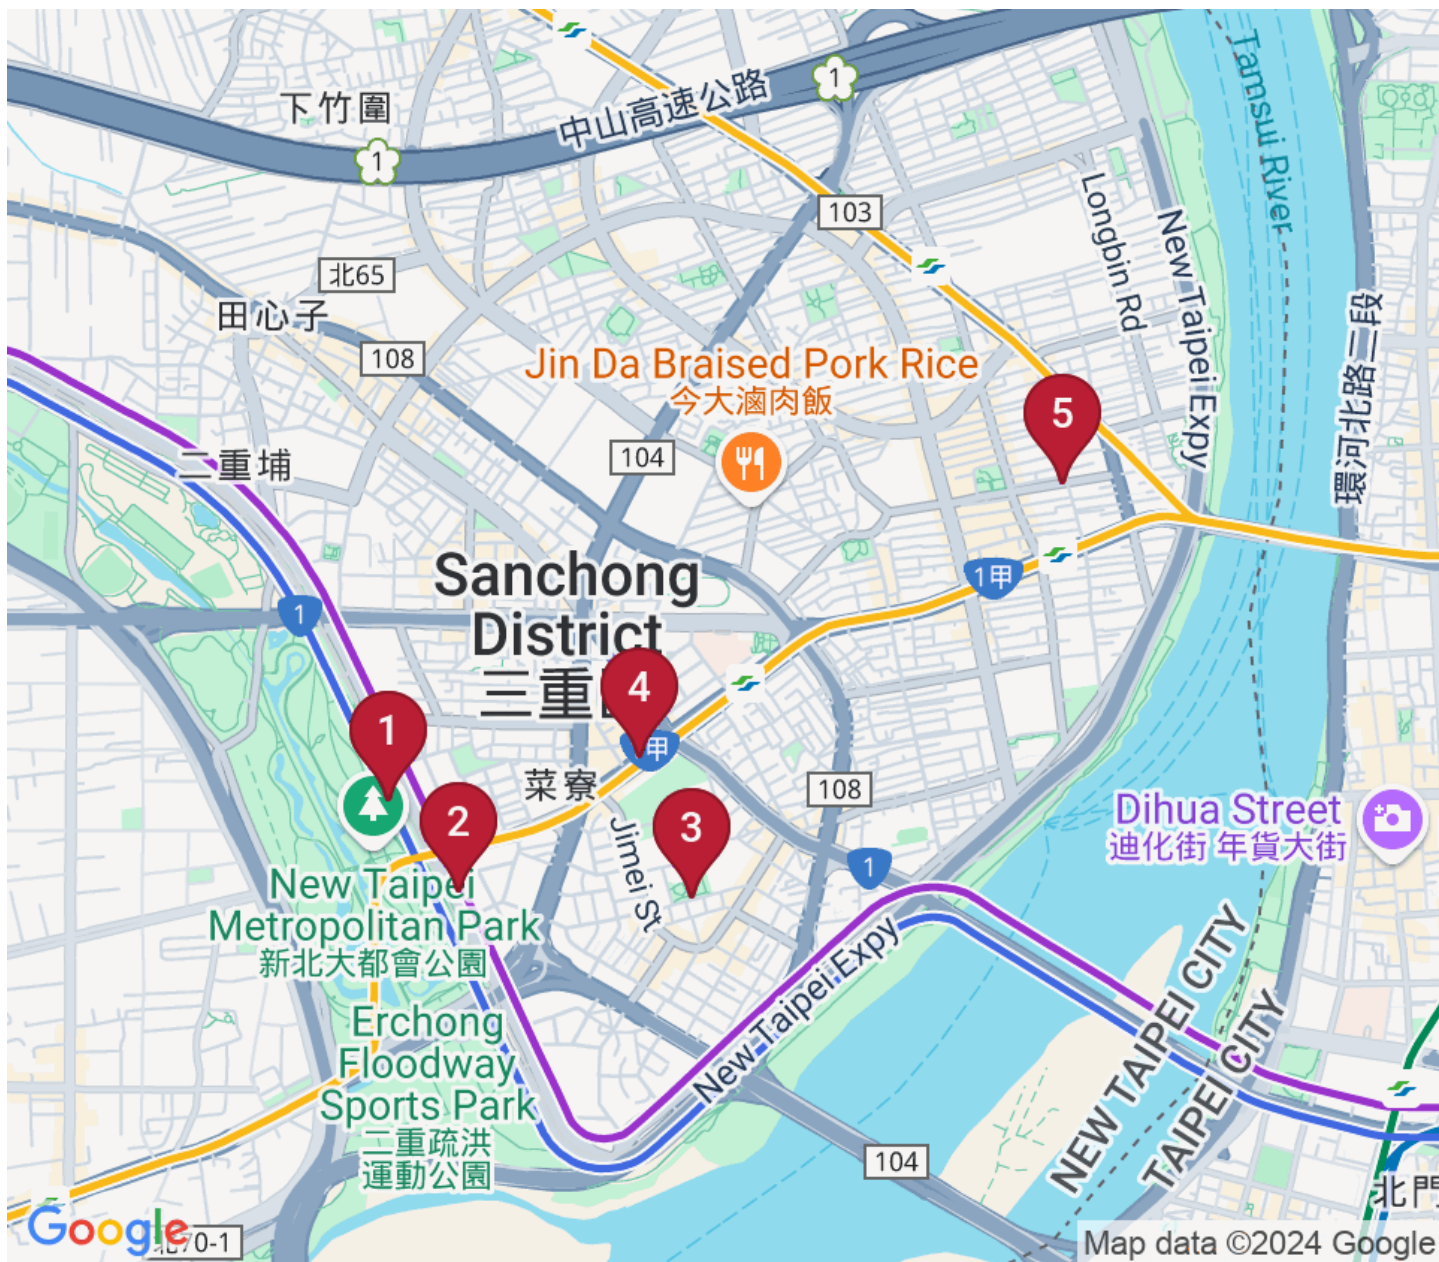

親子樂遊趣 觀光工廠做披薩

Day 1 第 1 天行程

景點

1 幸運草地景溜滑梯

2 新北大都會公園 (二重疏洪道河濱公園)

3 玫瑰公園

4 阮的肉干產業概念館

5 三和夜市

幸運草地景溜滑梯

電話886-2-29862345

地址241 新北市三重區疏洪東路一段

開放時間全年開放

新北都會公園 (二重疏洪道河濱公園)

電話886-2-89699596

地址241 新北市三重區水漾路一段

開放時間戲水設施每周二休園 噴水時間：至9月每日10:00~12:00、15:00~19:00

玫瑰公園

電話886-2-29862345

地址241 新北市三重區集美街112巷

開放時間全年開放

阮的肉干產業概念館

電話886-2-29805576

地址241 新北市三重區重新路4段27號

開放時間週一至週六10:30-16:30(預約制)

三和夜市

電話886-2-29862345

地址241 新北市三重區中央北路

開放時間17:00~24:00(以店家營業時間為準)