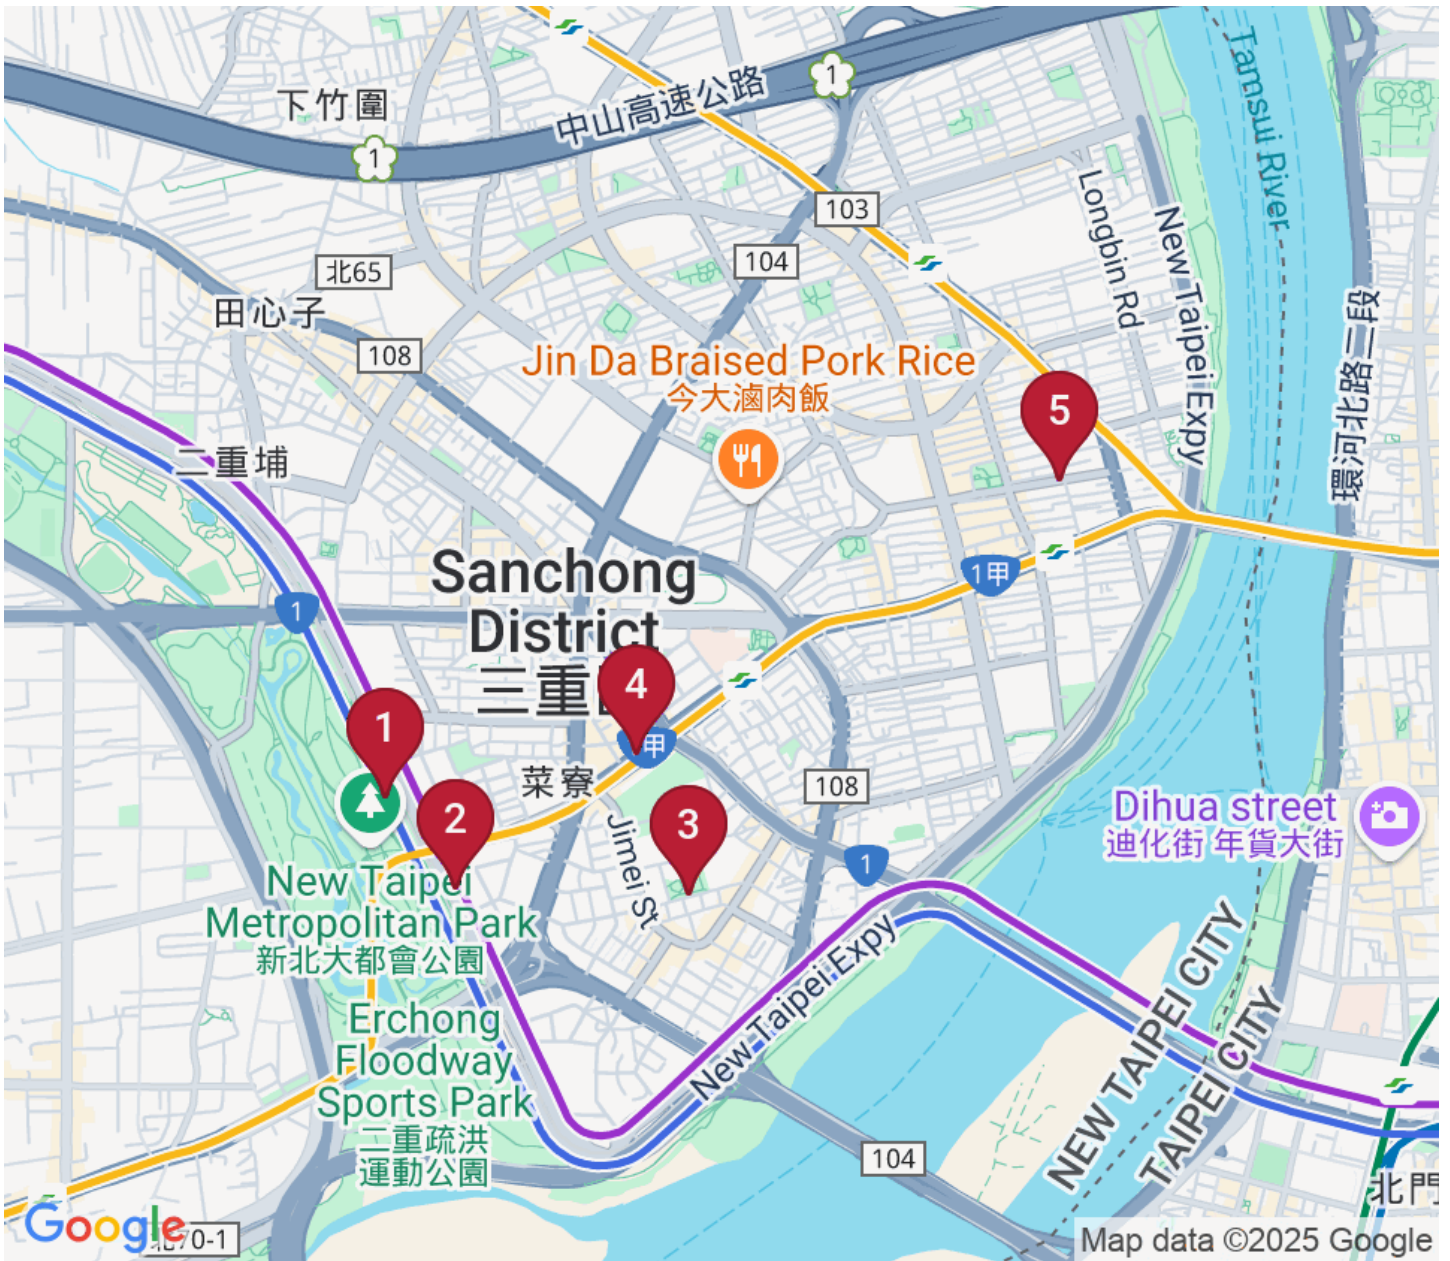

親子樂遊趣 觀光工廠做披薩

Day 1 第 1 天行程

景點

- 1 幸運草地景溜滑梯
- 2 新北大都會公園 (二重疏洪道河濱公園)
- 3 玫瑰公園
- 4 阮的肉干產業概念館
- 5 三和夜市

幸運草地景溜滑梯

電話886-2-29862345

地址241 新北市三重區疏洪東路一段

開放時間全年開放

新北都會公園 (二重疏洪道河濱公園)

電話886-2-89699596

地址241 新北市三重區水漾路一段

開放時間戲水設施每周二休園 噴水時間：至9月每日10:00~12:00、15:00~19:00

玫瑰公園

電話886-2-29862345

地址241 新北市三重區集美街112巷

開放時間全年開放

阮的肉干產業概念館

電話886-2-29805576

地址241 新北市三重區重新路4段27號

開放時間週一至週六10:30-16:30(預約制)

三和夜市

電話886-2-29862345

地址241 新北市三重區中央北路

開放時間17:00~24:00(以店家營業時間為準)