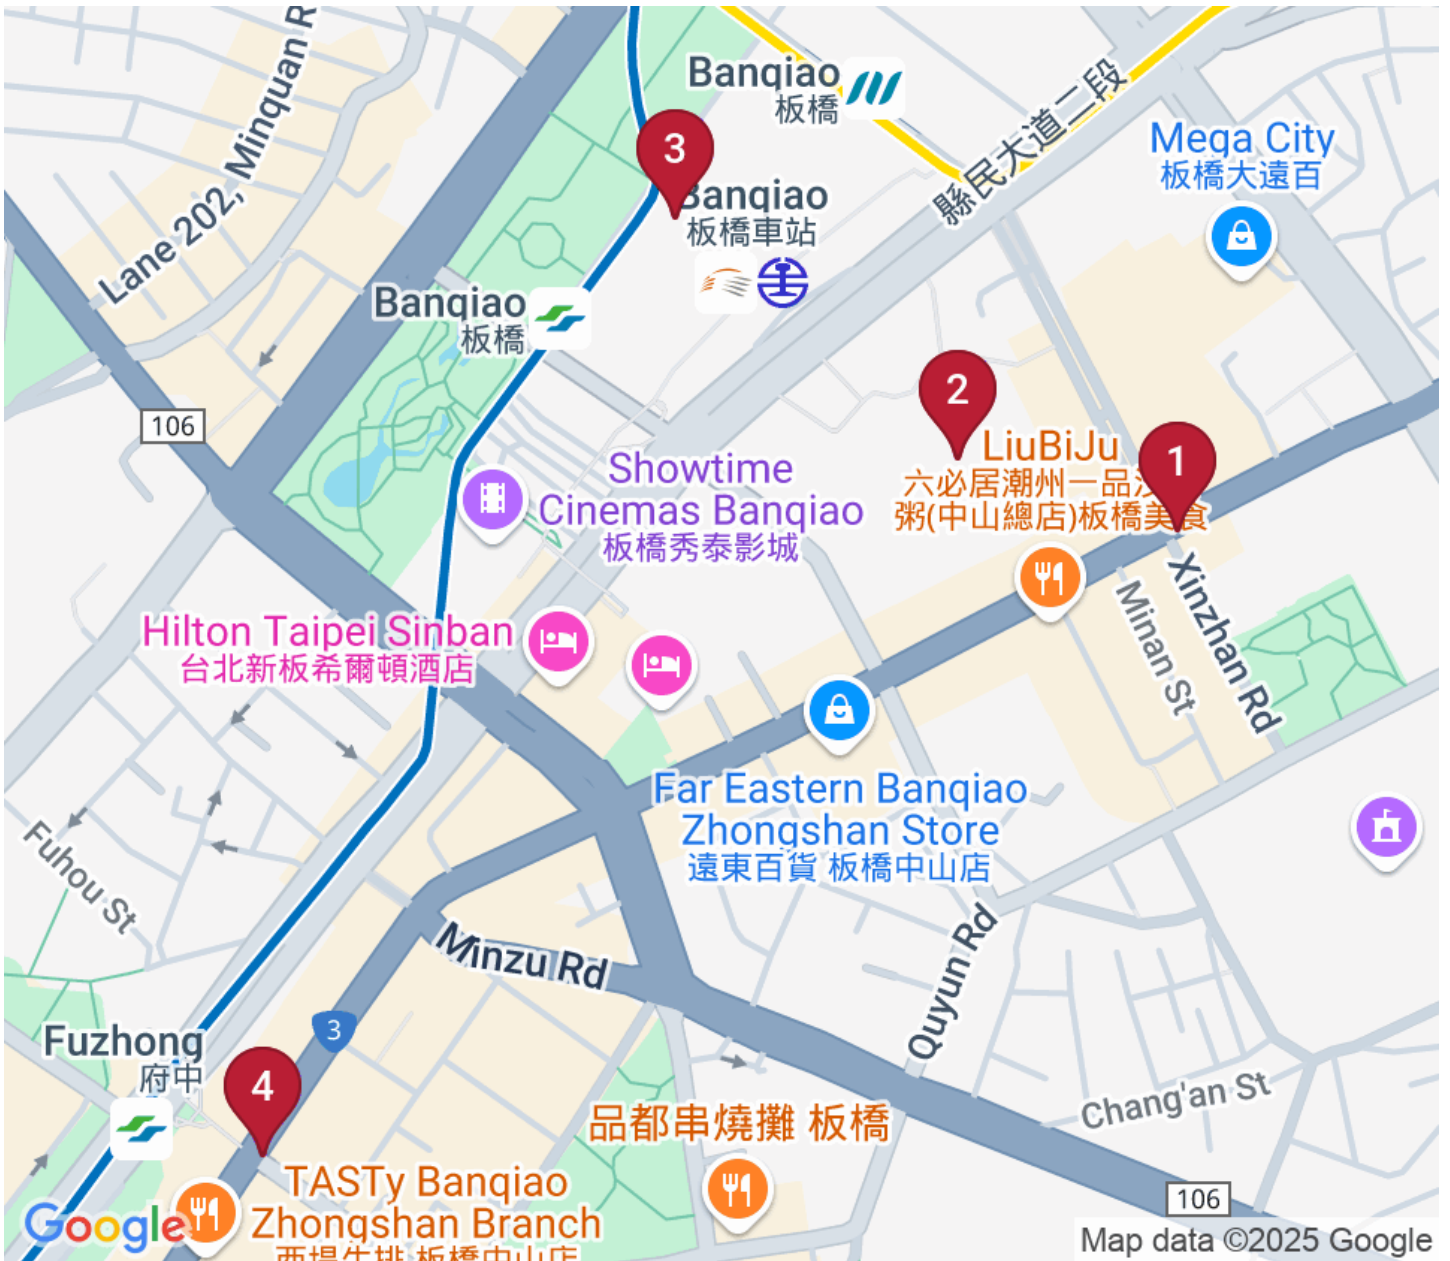

2024新北歡樂耶誕城怎麼玩

Day 第 1 天行程

景點

1 新板特區

2 新北市市民廣場

3 板橋車站

4 板橋後站商圈(府中商圈)

新板特區

電話886-2-29686911

地址220 新北市板橋區(板橋火車站周邊)

開放時間全年開放

新北市市民廣場

電話886-2-29603456

地址220 新北市板橋區中山路一段161號

開放時間全年開放

板橋車站

電話886-2-89691036

地址220 新北市板橋區縣民大道2段7號

開放時間06 : 00~24 : 00

板橋後站商圈(府中商圈)

電話886-2-29686911

地址220 新北市板橋區

開放時間全年開放(依店家營業時間)